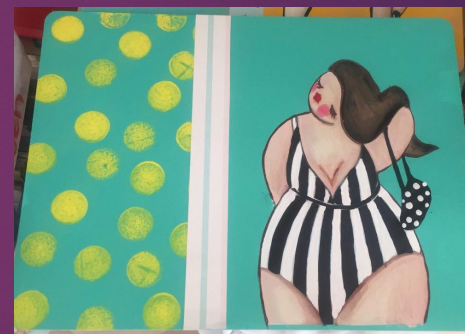

Mesa individuales

1- Individuales 6 puestos con portavasos $160.000
2- Individuales 4 puestos con portavasos $130.000